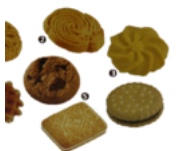

Roerstaafjes (2000 stuks)

€ 14,90 excl. BTW

Speculoos Lotus (400 stuks)

€ 18,70 excl. BTW

Koekjes elite Coffee Time (120 stuks)

€ 15,80 excl. BTW

Koekjes Elite Treasure (110 stuks)

€ 17,90 excl. BTW